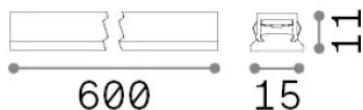

Info generali

Tecnico - Sistemi

Ean	8021696329451
Articolo	STICK WIDE 12W 3000K NERO
Installazione	Sistemi
Garanzia	5 years
Peso lordo	0.15 kg
Volume	0.000488 m ³

Info tecniche e installative

Peso netto	0.13 kg
Classe di isolamento	III
Grado di protezione	IP20
Conformità	-
Temperatura d'esercizio	-
Dimmer	1
Alimentazione	48 V DC
Alimentatore	-

Info sorgente e prestazionali

Sorgente integrata	-
Sorgente sostituibile	No
Potenza	12 W
Emissione	-
Consumo massimo	-
Caratteristiche LED	LED SMD BRIDGELUX
CCT LED	3000 K
Durata LED (t. 25°C)	50 h
CRI	> 90
SDCM	3
Fascio luminoso	110°
Flusso sorgente	1200 lm
Flusso utile	-