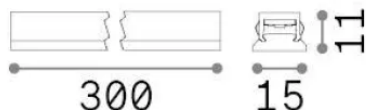

Info generali

Tecnico - Sistemi

Ean	8021696345086
Articolo	STICK WIDE 06W 2700K NERO
Installazione	Sistemi
Garanzia	5 years
Peso lordo	0.11 kg
Volume	0.000244 m ³

Info tecniche e installative

Peso netto	0.02 kg
Classe di isolamento	III
Grado di protezione	IP20
Conformità	-
Temperatura d'esercizio	-
Dimmer	1
Alimentazione	48 V DC
Alimentatore	-

Info sorgente e prestazionali

Sorgente integrata	-
Sorgente sostituibile	No
Potenza	6 W
Emissione	-
Consumo massimo	-
Caratteristiche LED	LED SMD BRIDGELUX
CCT LED	2700 K
Durata LED (t. 25°C)	50 h
CRI	> 90
SDCM	3
Fascio luminoso	110°
Flusso sorgente	510 lm
Flusso utile	-