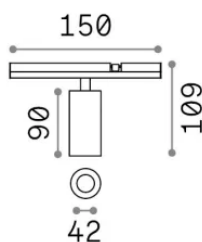

Info generali

Tecnico - Sistemi

Ean	8021696364124
Articolo	STICK SPOT SINGLE 10W 3000K BIANCO
Installazione	Sistemi
Garanzia	5 years
Peso lordo	0.3 kg
Volume	0.000748 m ³

Info tecniche e installative

Peso netto	0.18 kg
Classe di isolamento	III
Grado di protezione	IP20
Conformità	-
Temperatura d'esercizio	-
Dimmer	1
Alimentazione	48 V DC
Alimentatore	-

Info sorgente e prestazionali

Sorgente integrata	-
Sorgente sostituibile	No
Potenza	10 W
Emissione	-
Consumo massimo	-
Caratteristiche LED	LED COB BRIDGELUX
CCT LED	3000 K
Durata LED (t. 25°C)	50 h
CRI	> 90
Fascio luminoso	36°
Flusso sorgente	860 lm
Flusso utile	-