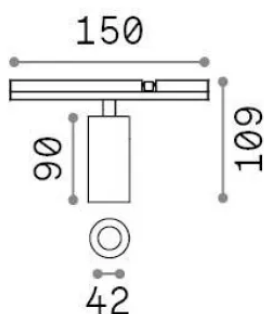

Info generali

Tecnico - Sistemi

Ean	8021696345079
Articolo	STICK SPOT SINGLE 10W 2700K NERO
Installazione	Sistemi
Garanzia	5 years
Peso lordo	0.3 kg
Volume	0.000748 m ³

Info tecniche e installative

Peso netto	0.18 kg
Classe di isolamento	III
Grado di protezione	IP20
Conformità	-
Temperatura d'esercizio	-
Dimmer	1
Alimentazione	48 V DC
Alimentatore	-

Info sorgente e prestazionali

Sorgente integrata	-
Sorgente sostituibile	No
Potenza	10 W
Emissione	-
Consumo massimo	-
Caratteristiche LED	LED COB BRIDGELUX
CCT LED	2700 K
Durata LED (t. 25°C)	50 h
CRI	> 90
SDCM	3
Fascio luminoso	36°
Flusso sorgente	840 lm
Flusso utile	-