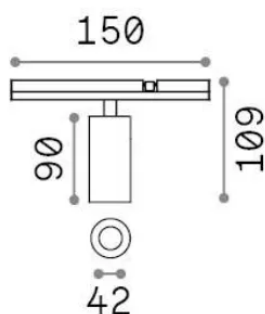

Info generali

Tecnico - Sistemi

Ean	8021696345062
Articolo	STICK SPOT SINGLE 07W 2700K NERO
Installazione	Sistemi
Garanzia	5 years
Peso lordo	0.3 kg
Volume	0.000792 m ³

Info tecniche e installative

Peso netto	0.18 kg
Classe di isolamento	III
Grado di protezione	IP20
Conformità	-
Temperatura d'esercizio	-
Dimmer	1
Alimentazione	48 V DC
Alimentatore	-

Info sorgente e prestazionali

Sorgente integrata	-
Sorgente sostituibile	No
Potenza	7 W
Emissione	-
Consumo massimo	-
Caratteristiche LED	LED COB BRIDGELUX
CCT LED	2700 K
Durata LED (t. 25°C)	50 h
CRI	> 90
SDCM	3
Fascio luminoso	36°
Flusso sorgente	600 lm
Flusso utile	-