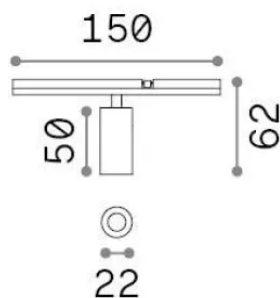

## Tecnico - Sistemi

Ean	8021696345048
Articolo	STICK SPOT SINGLE 03W 2700K NERO
Installazione	Sistemi
Garanzia	5 years
Peso lordo	0.2 kg
Volume	0.00057 m <sup>3</sup>

## Info tecniche e installative

Peso netto	0.1 kg
Classe di isolamento	III
Grado di protezione	IP20
Conformità	-
Temperatura d'esercizio	-
Dimmer	1
Alimentazione	48 V DC
Alimentatore	-