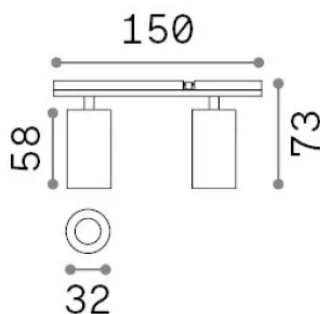

Info generali

Tecnico - Sistemi

Ean	8021696329536
Articolo	STICK SPOT DOUBLE 10W 3000K NERO
Installazione	Sistemi
Garanzia	5 years
Peso lordo	0.23 kg
Volume	0.00057 m ³

Info tecniche e installative

Peso netto	0.19 kg
Classe di isolamento	III
Grado di protezione	IP20
Conformità	-
Temperatura d'esercizio	-
Dimmer	1
Alimentazione	48 V DC
Alimentatore	-

Info sorgente e prestazionali

Sorgente integrata	-
Sorgente sostituibile	No
Potenza	10 W
Emissione	-
Consumo massimo	-
Caratteristiche LED	LED COB BRIDGELUX
CCT LED	3000 K
Durata LED (t. 25°C)	50 h
CRI	> 90
SDCM	3
Fascio luminoso	30°
Flusso sorgente	800 lm
Flusso utile	-