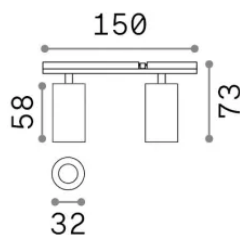

Info generali

Tecnico - Sistemi

Ean	8021696369969
Articolo	STICK SPOT DOUBLE 10W 3000K BIANCO
Installazione	Sistemi
Garanzia	5 years
Peso lordo	0.2 kg
Volume	0.00057 m ³

Info tecniche e installative

Peso netto	0.1 kg
Classe di isolamento	III
Grado di protezione	IP20
Conformità	-
Temperatura d'esercizio	-
Dimmer	1
Alimentazione	48 V DC
Alimentatore	-

Info sorgente e prestazionali

Sorgente integrata	-
Sorgente sostituibile	No
Potenza	10 W
Emissione	-
Consumo massimo	-
Caratteristiche LED	LED COB BRIDGELUX
CCT LED	3000 K
Durata LED (t. 25°C)	50 h
CRI	> 90
Fascio luminoso	30°
Flusso sorgente	800 lm
Flusso utile	-