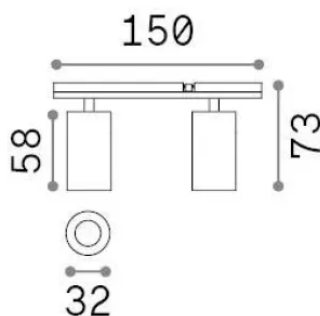

Info generali

Tecnico - Sistemi

Ean	8021696345031
Articolo	STICK SPOT DOUBLE 10W 2700K NERO
Installazione	Sistemi
Garanzia	5 years
Peso lordo	0.2 kg
Volume	0.00057 m ³

Info tecniche e installative

Peso netto	0.1 kg
Classe di isolamento	III
Grado di protezione	IP20
Conformità	-
Temperatura d'esercizio	-
Dimmer	1
Alimentazione	48 V DC
Alimentatore	-

Info sorgente e prestazionali

Sorgente integrata	-
Sorgente sostituibile	No
Potenza	10 W
Emissione	-
Consumo massimo	-
Caratteristiche LED	LED COB BRIDGELUX
CCT LED	2700 K
Durata LED (t. 25°C)	50 h
CRI	> 90
SDCM	3
Fascio luminoso	30°
Flusso sorgente	780 lm
Flusso utile	-