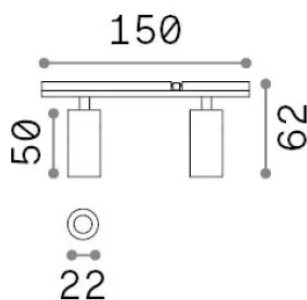

Info generali

Tecnico - Sistemi

Ean	8021696329512
Articolo	STICK SPOT DOUBLE 06W 3000K NERO
Installazione	Sistemi
Garanzia	5 years
Peso lordo	0.16 kg
Volume	0.00057 m ³

Info tecniche e installative

Peso netto	0.06 kg
Classe di isolamento	III
Grado di protezione	IP20
Conformità	-
Temperatura d'esercizio	-
Dimmer	1
Alimentazione	48 V DC
Alimentatore	-

Info sorgente e prestazionali

Sorgente integrata	-
Sorgente sostituibile	No
Potenza	6 W
Emissione	-
Consumo massimo	-
Caratteristiche LED	LED COB BRIDGELUX
CCT LED	3000 K
Durata LED (t. 25°C)	50 h
CRI	> 90
SDCM	3
Fascio luminoso	24°
Flusso sorgente	420 lm
Flusso utile	-