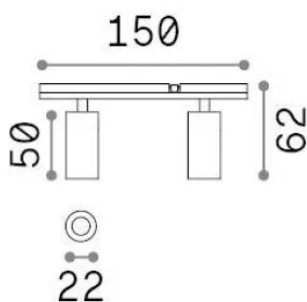

Info generali

Tecnico - Sistemi

Ean	8021696345024
Articolo	STICK SPOT DOUBLE 06W 2700K NERO
Installazione	Sistemi
Garanzia	5 years
Peso lordo	0.16 kg
Volume	0.000475 m ³

Info tecniche e installative

Peso netto	0.06 kg
Classe di isolamento	III
Grado di protezione	IP20
Conformità	-
Temperatura d'esercizio	-
Dimmer	1
Alimentazione	48 V DC
Alimentatore	-

Info sorgente e prestazionali

Sorgente integrata	-
Sorgente sostituibile	No
Potenza	6 W
Emissione	-
Consumo massimo	-
Caratteristiche LED	LED COB BRIDGELUX
CCT LED	2700 K
Durata LED (t. 25°C)	50 h
CRI	> 90
SDCM	3
Fascio luminoso	24°
Flusso sorgente	400 lm
Flusso utile	-