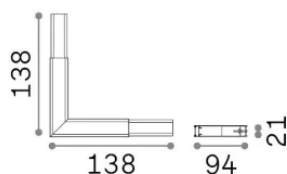

Info sorgente e prestazionali

Sorgente integrata	-
Sorgente sostituibile	No
Potenza	0 max0 x 0 W
Emissione	-
Consumo massimo	-
Caratteristiche LED	-
CCT LED	-
Durata LED (t. 25°C)	-
CRI	-
Fascio luminoso	-
Flusso utile	-