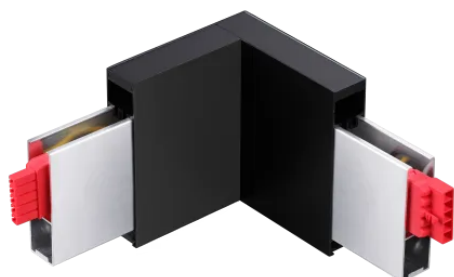

## Tecnico - Sistemi

Ean	8021696370200
Articolo	STEEL SP D20 PROFILO ANGOLARE CIECO NERO
Installazione	Sistemi
Garanzia	5 years
Peso lordo	0.36 kg
Volume	0.002103 m <sup>3</sup>