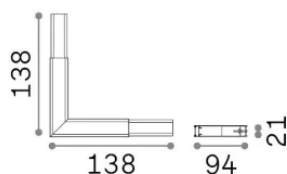

Info generali

Tecnico - Sistemi

Ean	8021696370286
Articolo	STEEL SP D20 PROFILO ANGOLARE CIECO BIANCO
Installazione	Sistemi
Garanzia	5 years
Peso lordo	0.36 kg
Volume	0.002103 m ³

Info tecniche e installative

Peso netto	0.3 kg
Classe di isolamento	III
Grado di protezione	IP20
Conformità	-
Temperatura d'esercizio	-
Dimmer	Non-dimmable
Alimentazione	-
Alimentatore	-

Info sorgente e prestazionali

Sorgente integrata	-
Sorgente sostituibile	No
Potenza	0 max0 x 0 W
Emissione	-
Consumo massimo	-
Caratteristiche LED	-
CCT LED	-
Durata LED (t. 25°c)	-
CRI	-
Fascio luminoso	-
Flusso utile	-