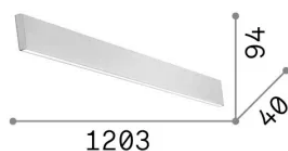

Info generali

Tecnico - Applique

Ean	8021696367576
Articolo	STEEL AP1 D20 MONO-EMISSION WIDE 3000K NERO
Installazione	Applique
Garanzia	5 years
Peso lordo	2.05 kg
Volume	0.011375 m ³

Info tecniche e installative

Peso netto	1.6 kg
Classe di isolamento	I
Grado di protezione	IP20
Conformità	-
Temperatura d'esercizio	-
Dimmer	1
Alimentazione	100-240 V AC
Alimentatore	-

Info sorgente e prestazionali

Sorgente integrata	-
Sorgente sostituibile	No
Potenza	29 W
Emissione	-
Consumo massimo	-
Caratteristiche LED	LED SMD
CCT LED	3000 K
Durata LED (t. 25°C)	50 h
CRI	> 90
SDCM	3
Fascio luminoso	104°
Flusso sorgente	3550 lm
Flusso utile	-