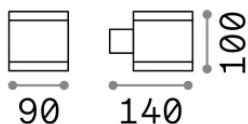

Info generali

Esterno - Applique

Ean	8021696123080
Articolo	SNIF AP1 SQUARE NERO
Installazione	Applique
Garanzia	5 years
Peso lordo	0.67 kg
Volume	0.002295 m ³

Info tecniche e installative

Peso netto	0.6 kg
Classe di isolamento	I
Grado di protezione	IP44
Conformità	-
Temperatura d'esercizio	-
Dimmer	Non-dimmable
Alimentazione	220-240 V AC
Alimentatore	-

Info sorgente e prestazionali

Sorgente integrata	-
Sorgente sostituibile	No
Potenza	G9 max 1 x 40 W
Emissione	-
Consumo massimo	-