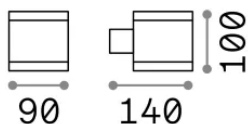

Info generali

Esterno - Applique

Ean	8021696118666
Articolo	SNIF AP1 SQUARE GRIGIO
Installazione	Applique
Garanzia	5 years
Peso lordo	0.67 kg
Volume	0.002052 m ³

Info tecniche e installative

Peso netto	0.6 kg
Classe di isolamento	I
Grado di protezione	IP44
Conformità	-
Temperatura d'esercizio	-
Dimmer	Non-dimmable
Alimentazione	220-240 V AC
Alimentatore	-

Info sorgente e prestazionali

Sorgente integrata	-
Sorgente sostituibile	No
Potenza	G9 max 1 x 40 W
Emissione	-
Consumo massimo	-