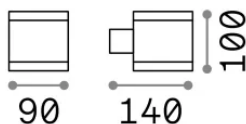

Info generali

Esterno - Applique

Ean	8021696144276
Articolo	SNIF AP1 SQUARE BIANCO
Installazione	Applique
Garanzia	5 years
Peso lordo	0.67 kg
Volume	0.002052 m ³

Info tecniche e installative

Peso netto	0.6 kg
Classe di isolamento	I
Grado di protezione	IP44
Conformità	-
Temperatura d'esercizio	-
Dimmer	Non-dimmable
Alimentazione	220-240 V AC
Alimentatore	-

Info sorgente e prestazionali

Sorgente integrata	-
Sorgente sostituibile	No
Potenza	G9 max 1 x 40 W
Emissione	-
Consumo massimo	-