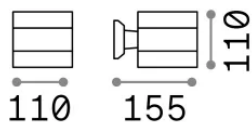

Info sorgente e prestazionali

Sorgente integrata	-
Sorgente sostituibile	No
Potenza	G9 max 1 x 40 W
Emissione	-
Consumo massimo	-