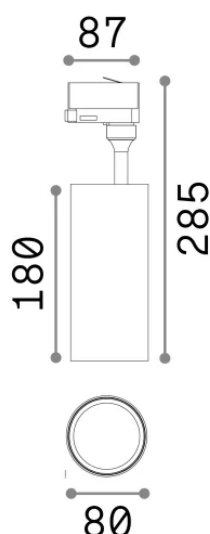

Info generali

Tecnico - Proiettori e Binari

Ean	8021696189864
Articolo	SMILE TR 3-PHASE 20W CRI80 36° 4000K NE
Installazione	Proiettori e Binari
Garanzia	5 years
Peso lordo	0.87 kg
Volume	-

Info tecniche e installative

Peso netto	0.87 kg
Classe di isolamento	II
Grado di protezione	IP20
Conformità	-
Temperatura d'esercizio	-
Dimmer	Non-dimmable
Alimentazione	220-240 V AC
Alimentatore	-

Info sorgente e prestazionali

Sorgente integrata	-
Sorgente sostituibile	No
Potenza	20 W
Emissione	-
Consumo massimo	-
Caratteristiche LED	LED COB PHILIPS
CCT LED	4000 K
Durata LED (t. 25°C)	50 h
CRI	> 80
SDCM	3
Fascio luminoso	36°
Flusso sorgente	3150 lm
Flusso utile	-