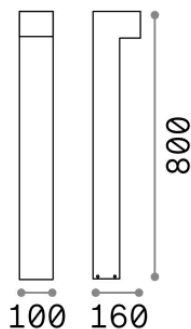

Info generali

Esterno - Lampade da terra

Ean	8021696115108
Articolo	SIRIO PT1 H80 NERO
Installazione	Lampade da terra
Garanzia	5 years
Peso lordo	2.25 kg
Volume	0.017928 m ³

Info tecniche e installative

Peso netto	1.88 kg
Classe di isolamento	I
Grado di protezione	IP65
Conformità	-
Temperatura d'esercizio	-
Dimmer	Non-dimmable
Alimentazione	220-240 V AC
Alimentatore	-

Info sorgente e prestazionali

Sorgente integrata	-
Sorgente sostituibile	No
Potenza	GX53 max 1 x 9 W
Emissione	-
Consumo massimo	-