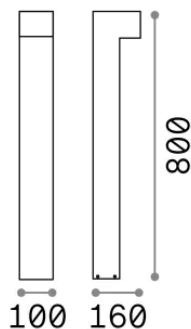

## Esterno - Lampade da terra

<b>Ean</b>	8021696246963
<b>Articolo</b>	SIRIO PT1 H80 GRIGIO
<b>Installazione</b>	Lampade da terra
<b>Garanzia</b>	5 years
<b>Peso lordo</b>	2.25 kg
<b>Volume</b>	0.017928 m <sup>3</sup>

## Info sorgente e prestazionali

<b>Sorgente integrata</b>	-
<b>Sorgente sostituibile</b>	No
<b>Potenza</b>	GX53 max 1 x 9 W
<b>Emissione</b>	-
<b>Consumo massimo</b>	-