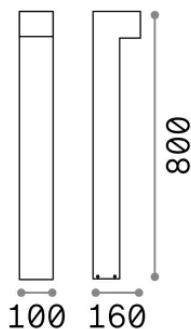

Info generali

Esterno - Lampade da terra

Ean	8021696115085
Articolo	SIRIO PT1 H80 BIANCO
Installazione	Lampade da terra
Garanzia	5 years
Peso lordo	2.25 kg
Volume	0.017928 m ³

Info tecniche e installative

Peso netto	1.88 kg
Classe di isolamento	I
Grado di protezione	IP65
Conformità	-
Temperatura d'esercizio	-
Dimmer	Non-dimmable
Alimentazione	220-240 V AC
Alimentatore	-

Info sorgente e prestazionali

Sorgente integrata	-
Sorgente sostituibile	No
Potenza	GX53 max 1 x 9 W
Emissione	-
Consumo massimo	-