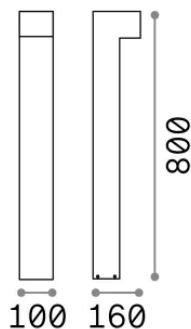

Info generali

Esterno - Lampade da terra

Ean	8021696115061
Articolo	SIRIO PT1 H80 ANTRACITE
Installazione	Lampade da terra
Garanzia	5 years
Peso lordo	2.25 kg
Volume	0.017928 m ³

Info tecniche e installative

Peso netto	1.88 kg
Classe di isolamento	I
Grado di protezione	IP65
Conformità	-
Temperatura d'esercizio	-
Dimmer	Non-dimmable
Alimentazione	220-240 V AC
Alimentatore	-

Info sorgente e prestazionali

Sorgente integrata	-
Sorgente sostituibile	No
Potenza	GX53 max 1 x 9 W
Emissione	-
Consumo massimo	-