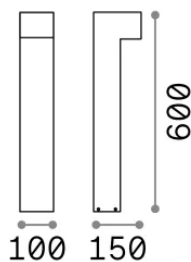

Info generali

Esterno - Lampade da terra

| | |
|----------------------|-------------------------|
| Ean | 8021696115115 |
| Articolo | SIRIO PT1 H60 NERO |
| Installazione | Lampade da terra |
| Garanzia | 5 years |
| Peso lordo | 1.86 kg |
| Volume | 0.013392 m ³ |

Info sorgente e prestazionali

| | |
|------------------------------|------------------|
| Sorgente integrata | - |
| Sorgente sostituibile | No |
| Potenza | GX53 max 1 x 9 W |
| Emissione | - |
| Consumo massimo | - |