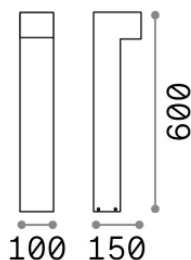

Info generali

Esterno - Lampade da terra

Ean	8021696246970
Articolo	SIRIO PT1 H60 GRIGIO
Installazione	Lampade da terra
Garanzia	5 years
Peso lordo	1.86 kg
Volume	0.013608 m ³

Info tecniche e installative

Peso netto	1.55 kg
Classe di isolamento	I
Grado di protezione	IP65
Conformità	-
Temperatura d'esercizio	-
Dimmer	Non-dimmable
Alimentazione	220-240 V AC
Alimentatore	-

Info sorgente e prestazionali

Sorgente integrata	-
Sorgente sostituibile	No
Potenza	GX53 max 1 x 9 W
Emissione	-
Consumo massimo	-