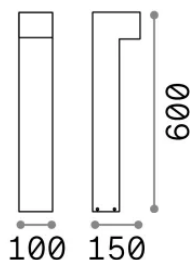

Info generali

Esterno - Lampade da terra

Ean	8021696213279
Articolo	SIRIO PT1 H60 COFFEE
Installazione	Lampade da terra
Garanzia	5 years
Peso lordo	1.86 kg
Volume	0.013608 m ³

Info tecniche e installative

Peso netto	1.55 kg
Classe di isolamento	I
Grado di protezione	IP65
Conformità	-
Temperatura d'esercizio	-
Dimmer	Non-dimmable
Alimentazione	220-240 V AC
Alimentatore	-

Info sorgente e prestazionali

Sorgente integrata	-
Sorgente sostituibile	No
Potenza	GX53 max 1 x 9 W
Emissione	-
Consumo massimo	-