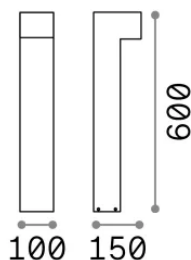

Info generali

Esterno - Lampade da terra

Outdoor ground mounted bollard with multiple sources and direct light emission

Ean	8021696115092
Articolo	SIRIO PT1 H60 BIANCO
Installazione	Lampade da terra
Garanzia	5 years
Peso lordo	1.86 kg
Volume	0.013063 m ³

Info tecniche e installative

Peso netto	1.55 kg
Classe di isolamento	I
Grado di protezione	IP65
Conformità	CE
Temperatura d'esercizio	-15° ~ +45 °C
Dimmer	Non-dimmable
Alimentazione	220-240 V AC
Alimentatore	Not required

Info sorgente e prestazionali

Sorgente integrata	Light bulb (not included)
Sorgente sostituibile	No
Potenza	GX53 max 1 x 9 W
Emissione	Direct
Consumo massimo	-
Lampadina consigliata	154008 GX53 9W 4000K CRI80