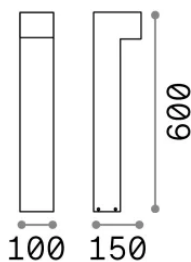

Info generali

Esterno - Lampade da terra

Ean	8021696115078
Articolo	SIRIO PT1 H60 ANTRACITE
Installazione	Lampade da terra
Garanzia	5 years
Peso lordo	1.86 kg
Volume	0.014136 m ³

Info tecniche e installative

Peso netto	1.55 kg
Classe di isolamento	I
Grado di protezione	IP65
Conformità	-
Temperatura d'esercizio	-
Dimmer	Non-dimmable
Alimentazione	220-240 V AC
Alimentatore	-

Info sorgente e prestazionali

Sorgente integrata	-
Sorgente sostituibile	No
Potenza	GX53 max 1 x 9 W
Emissione	-
Consumo massimo	-