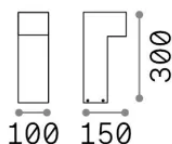

## Esterno - Lampade da terra

<b>Ean</b>	8021696369914
<b>Articolo</b>	SIRIO PT1 H30 NERO
<b>Installazione</b>	Lampade da terra
<b>Garanzia</b>	5 years
<b>Peso lordo</b>	0.6 kg
<b>Volume</b>	0.006624 m <sup>3</sup>