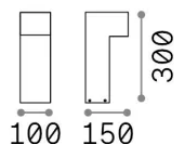

Info generali

Esterno - Lampade da terra

Ean	8021696369891
Articolo	SIRIO PT1 H30 GRIGIO
Installazione	Lampade da terra
Garanzia	5 years
Peso lordo	0.6 kg
Volume	0.006624 m ³

Info tecniche e installative