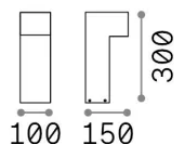

Info generali

Esterno - Lampade da terra

Ean	8021696369884
Articolo	SIRIO PT1 H30 COFFEE
Installazione	Lampade da terra
Garanzia	5 years
Peso lordo	0.6 kg
Volume	0.006624 m ³

Info tecniche e installative