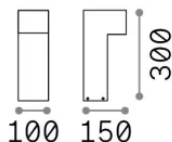

Info sorgente e prestazionali

Sorgente integrata	-
Sorgente sostituibile	No
Potenza	GX53 max 1 x 9 W
Emissione	-
Consumo massimo	-