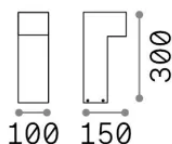

Info generali

Esterno - Lampade da terra

Ean	8021696369860
Articolo	SIRIO PT1 H30 ANTRACITE
Installazione	Lampade da terra
Garanzia	5 years
Peso lordo	0.6 kg
Volume	0.006624 m ³

Info tecniche e installative