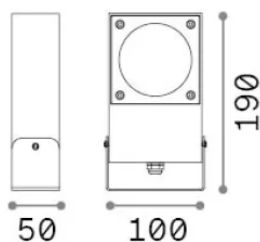

Info sorgente e prestazionali

Sorgente integrata	Light bulb (not included)
Sorgente sostituibile	No
Potenza	GX53 max 1 x 9 W
Emissione	Direct
Consumo massimo	-
Lampadina consigliata	154008 GX53 9W 4000K CRI80