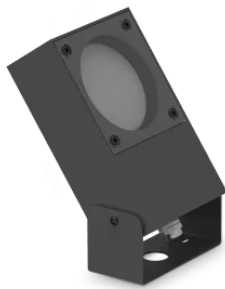

### Esterno - Proiettori Esterno

Outdoor ceiling, wall or ground mounted adjustable projector with direct light emission

<b>Ean</b>	8021696345659
<b>Articolo</b>	SIRIO PR1 NERO
<b>Installazione</b>	Proiettori Esterno
<b>Garanzia</b>	5 years
<b>Peso lordo</b>	1.49 kg
<b>Volume</b>	0.002484 m <sup>3</sup>