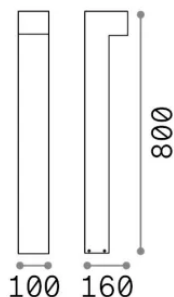

## Esterno - Lampade da terra

<b>Ean</b>	8021696365398
<b>Articolo</b>	SIRIO LED PT1 H80 NERO
<b>Installazione</b>	Lampade da terra
<b>Garanzia</b>	5 years
<b>Peso lordo</b>	2.5 kg
<b>Volume</b>	0.016974 m <sup>3</sup>