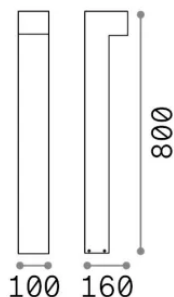

Info generali

Esterno - Lampade da terra

Ean	8021696365411
Articolo	SIRIO LED PT1 H80 GRIGIO
Installazione	Lampade da terra
Garanzia	5 years
Peso lordo	2.5 kg
Volume	0.016974 m ³

Info tecniche e installative

Peso netto	2.3 kg
Classe di isolamento	I
Grado di protezione	IP65
Conformità	-
Temperatura d'esercizio	-
Dimmer	Non-dimmable
Alimentazione	100-240 V AC
Alimentatore	-

Info sorgente e prestazionali

Sorgente integrata	-
Sorgente sostituibile	No
Potenza	LED 13 W
Emissione	-
Consumo massimo	-
Caratteristiche LED	LED COB
CCT LED	3000 K
Durata LED (t. 25°C)	30 h
CRI	> 90
SDCM	3
Flusso sorgente	1100 lm
Lampadina inclusa	1
Lampadina consigliata	LED INTEGRATO 1100Lm 3000K