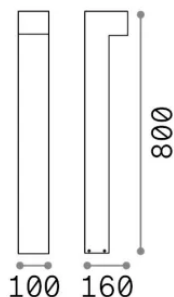

## Esterno - Lampade da terra

<b>Ean</b>	8021696365428
<b>Articolo</b>	SIRIO LED PT1 H80 COFFEE
<b>Installazione</b>	Lampade da terra
<b>Garanzia</b>	5 years
<b>Peso lordo</b>	2.5 kg
<b>Volume</b>	0.016974 m <sup>3</sup>