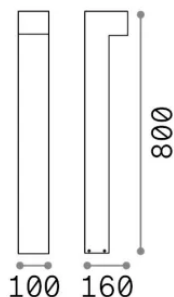

Info generali

Esterno - Lampade da terra

Ean	8021696365404
Articolo	SIRIO LED PT1 H80 BIANCO
Installazione	Lampade da terra
Garanzia	5 years
Peso lordo	2.5 kg
Volume	0.016974 m ³

Info tecniche e installative

Peso netto	2.3 kg
Classe di isolamento	I
Grado di protezione	IP65
Conformità	-
Temperatura d'esercizio	-
Dimmer	Non-dimmable
Alimentazione	100-240 V AC
Alimentatore	-

Info sorgente e prestazionali

Sorgente integrata	-
Sorgente sostituibile	No
Potenza	LED 13 W
Emissione	-
Consumo massimo	-
Caratteristiche LED	LED COB
CCT LED	3000 K
Durata LED (t. 25°C)	30 h
CRI	> 90
SDCM	3
Flusso sorgente	1100 lm
Lampadina inclusa	1
Lampadina consigliata	LED INTEGRATO 1100Lm 3000K