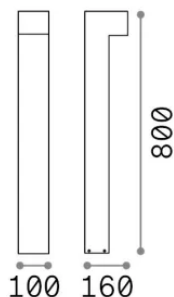

Info generali

Esterno - Lampade da terra

Ean	8021696339634
Articolo	SIRIO LED PT1 H80 ANTRACITE
Installazione	Lampade da terra
Garanzia	5 years
Peso lordo	2.5 kg
Volume	0.016974 m ³

Info tecniche e installative

Peso netto	2.3 kg
Classe di isolamento	I
Grado di protezione	IP65
Conformità	-
Temperatura d'esercizio	-
Dimmer	Non-dimmable
Alimentazione	100-240 V AC
Alimentatore	-

Info sorgente e prestazionali

Sorgente integrata	-
Sorgente sostituibile	No
Potenza	LED 13 W
Emissione	-
Consumo massimo	-
Caratteristiche LED	LED COB
CCT LED	3000 K
Durata LED (t. 25°C)	30 h
CRI	> 90
SDCM	3
Flusso sorgente	1100 lm
Lampadina inclusa	1
Lampadina consigliata	LED INTEGRATO 1100Lm 3000K