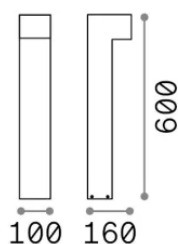

## Esterno - Lampade da terra

|                      |                         |
|----------------------|-------------------------|
| <b>Ean</b>           | 8021696365350           |
| <b>Articolo</b>      | SIRIO LED PT1 H60 NERO  |
| <b>Installazione</b> | Lampade da terra        |
| <b>Garanzia</b>      | 5 years                 |
| <b>Peso lordo</b>    | 2.1 kg                  |
| <b>Volume</b>        | 0.012834 m <sup>3</sup> |