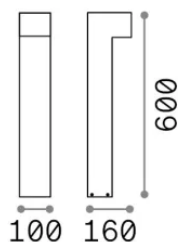

Info generali

Esterno - Lampade da terra

Ean	8021696365374
Articolo	SIRIO LED PT1 H60 GRIGIO
Installazione	Lampade da terra
Garanzia	5 years
Peso lordo	2.1 kg
Volume	0.012834 m ³

Info tecniche e installative

Peso netto	1.76 kg
Classe di isolamento	I
Grado di protezione	IP65
Conformità	-
Temperatura d'esercizio	-
Dimmer	Non-dimmable
Alimentazione	100-240 V AC
Alimentatore	-

Info sorgente e prestazionali

Sorgente integrata	-
Sorgente sostituibile	No
Potenza	LED 13 W
Emissione	-
Consumo massimo	-
Caratteristiche LED	LED COB
CCT LED	3000 K
Durata LED (t. 25°C)	30 h
CRI	> 90
SDCM	3
Flusso sorgente	1100 lm
Lampadina inclusa	1
Lampadina consigliata	LED INTEGRATO 1100Lm 3000K