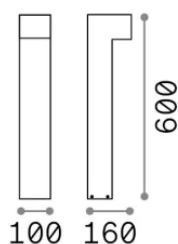

Info generali

Esterno - Lampade da terra

Outdoor floor mounted bollard with integrated LED sources and direct light emission

Ean	8021696365381
Articolo	SIRIO LED PT1 H60 COFFEE
Installazione	Lampade da terra
Garanzia	5 years
Peso lordo	2.1 kg
Volume	0.013608 m ³

Info tecniche e installative

Peso netto	1.76 kg
Classe di isolamento	I
Grado di protezione	IP65
Conformità	CE
Temperatura d'esercizio	-15° ~ +45 °C
Dimmer	Non-dimmable, On-Off
Alimentazione	100-240 V AC 50/60 Hz
Alimentatore	In-built, included NO, electronic

Info sorgente e prestazionali

Sorgente integrata	Integrated LED module
Sorgente sostituibile	Replaceable (by qualified operators only)
Potenza	LED 13 W
Emissione	Direct
Consumo massimo	max 13 W
Caratteristiche LED	LED COB
CCT LED	3000 K
Durata LED (t. 25°c)	30000 h
CRI	> 90
SDCM	3
Flusso sorgente	1100 lm
Flusso utile	490 lm
Rischio fotobiologico	1
Lampadina inclusa	1
Lampadina consigliata	LED INTEGRATO 1100Lm 3000K