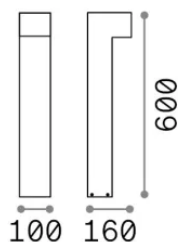

Info generali

Esterno - Lampade da terra

| | |
|----------------------|--------------------------|
| Ean | 8021696365367 |
| Articolo | SIRIO LED PT1 H60 BIANCO |
| Installazione | Lampade da terra |
| Garanzia | 5 years |
| Peso lordo | 2.1 kg |
| Volume | 0.012834 m ³ |

Info sorgente e prestazionali

| | |
|------------------------------|----------------------------|
| Sorgente integrata | - |
| Sorgente sostituibile | No |
| Potenza | LED 13 W |
| Emissione | - |
| Consumo massimo | - |
| Caratteristiche LED | LED COB |
| CCT LED | 3000 K |
| Durata LED (t. 25°C) | 30 h |
| CRI | > 90 |
| SDCM | 3 |
| Flusso sorgente | 1100 lm |
| Lampadina inclusa | 1 |
| Lampadina consigliata | LED INTEGRATO 1100Lm 3000K |