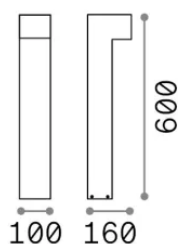

Info sorgente e prestazionali

Sorgente integrata	-
Sorgente sostituibile	No
Potenza	LED 13 W
Emissione	-
Consumo massimo	-
Caratteristiche LED	LED COB
CCT LED	3000 K
Durata LED (t. 25°C)	30 h
CRI	> 90
SDCM	3
Flusso sorgente	1100 lm
Lampadina inclusa	1
Lampadina consigliata	LED INTEGRATO 1100Lm 3000K