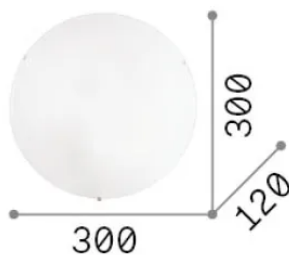

Info sorgente e prestazionali

Sorgente integrata	Light bulb (not included)
Sorgente sostituibile	No
Potenza	E27 max 2 x 60 W
Emissione	Diffuse
Consumo massimo	-
Lampadina consigliata	101286 E27 SFERA 4W 3000K CRI80 BIANCO