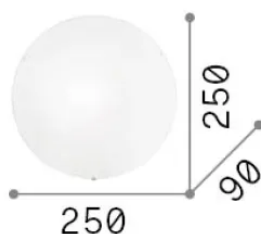

Info sorgente e prestazionali

Sorgente integrata	Light bulb (not included)
Sorgente sostituibile	No
Potenza	E27 max 1 x 60 W
Emissione	Diffuse
Consumo massimo	-
Lampadina consigliata	101286 E27 SFERA 4W 3000K CRI80 BIANCO