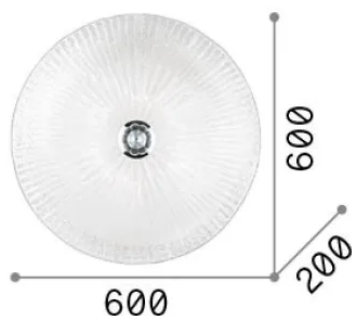

Info generali

Interno - Lampade da soffitto

Ean	8021696008622
Articolo	SHELL PL6 TRASPARENTE
Installazione	Lampade da soffitto
Garanzia	5 years
Peso lordo	11.35 kg
Volume	0.098758 m ³

Info tecniche e installative

Peso netto	8.85 kg
Classe di isolamento	I
Grado di protezione	IP20
Conformità	-
Temperatura d'esercizio	-
Dimmer	Non-dimmable
Alimentazione	220-240 V AC
Alimentatore	-

Info sorgente e prestazionali

Sorgente integrata	-
Sorgente sostituibile	No
Potenza	E27 max 6 x 60 W
Emissione	-
Consumo massimo	-