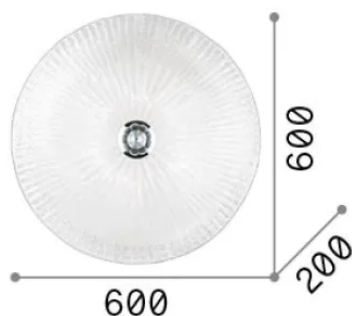

Info generali

Interno - Lampade da soffitto

Indoor ceiling or wall mounted lamp with multiple sources and diffuse light emission

Ean	8021696140193
Articolo	SHELL PL6 AMBRA
Installazione	Lampade da soffitto
Garanzia	5 years
Peso lordo	11.35 kg
Volume	0.094269 m ³

Info sorgente e prestazionali

Sorgente integrata	Light bulb (not included)
Sorgente sostituibile	No
Potenza	E27 max 6 x 60 W
Emissione	Diffuse
Consumo massimo	-
Lampadina consigliata	101279 E27 SFERA 4W 3000K CRI80 TRASP