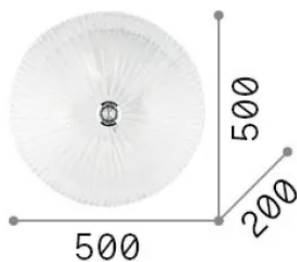

Info generali

Interno - Lampade da soffitto

Ean	8021696008615
Articolo	SHELL PL4 TRASPARENTE
Installazione	Lampade da soffitto
Garanzia	5 years
Peso lordo	7.96 kg
Volume	0.065856 m ³

Info tecniche e installative

Peso netto	6.15 kg
Classe di isolamento	I
Grado di protezione	IP20
Conformità	-
Temperatura d'esercizio	-
Dimmer	Non-dimmable
Alimentazione	220-240 V AC
Alimentatore	-

Info sorgente e prestazionali

Sorgente integrata	-
Sorgente sostituibile	No
Potenza	E27 max 4 x 60 W
Emissione	-
Consumo massimo	-