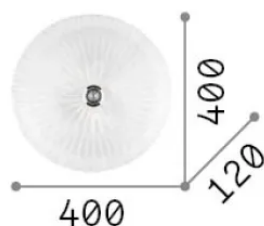

Info sorgente e prestazionali

Sorgente integrata	-
Sorgente sostituibile	No
Potenza	E27 max 3 x 60 W
Emissione	-
Consumo massimo	-